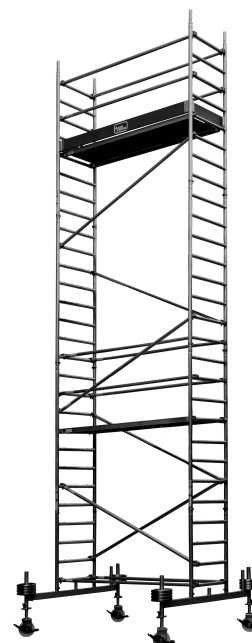

Geis & Knoblauch GmbH & Co. KG  
Hauptstraße 9-11  
87740 Buxheim  
WWW: www.iller-leiter.de

SICHER. OBEN. ARBEITEN.

**Artikelnummer:** 50521-2

**Kurzbeschreibung:** Fahrgerüst, Größe 0,75 x 2,20 m, Arb.-Höhe 8,55 m, Rollen 200 mm

**Langbeschreibung:** Fahrgerüst in stabiler Handwerkerqualität, Plattformgröße 0,75 x 2,20 m, mit Fahrbalken, Arbeitshöhe max. 8,25 m, Rollen 200 mm spindelbar, solide 48 mm Rohrdurchmesser, Aluminium Druckguss Strebenklauen, Gerüstklasse 3 (belastbar bis 200 kg/m<sup>2</sup>)

**Hersteller:** Iller-Leiter / Geis & Knoblauch

**Herstellertypbezeichnung:** 50521-2

**EAN/GTIN:** 4039665016787

**Bestelleinheit:** C62

**Klassifikationssystem:** ETIM-7.0

**Gruppe:** Gerüst

<b>Merkmal</b>	<b>Wert</b>	<b>Einheit</b>
Werkstoff	Aluminium	
Max. Plattformhöhe	6.55	m
Max. Gesamthöhe	7.55	m
Mit Kippschutz	true	
Rollbar	true	